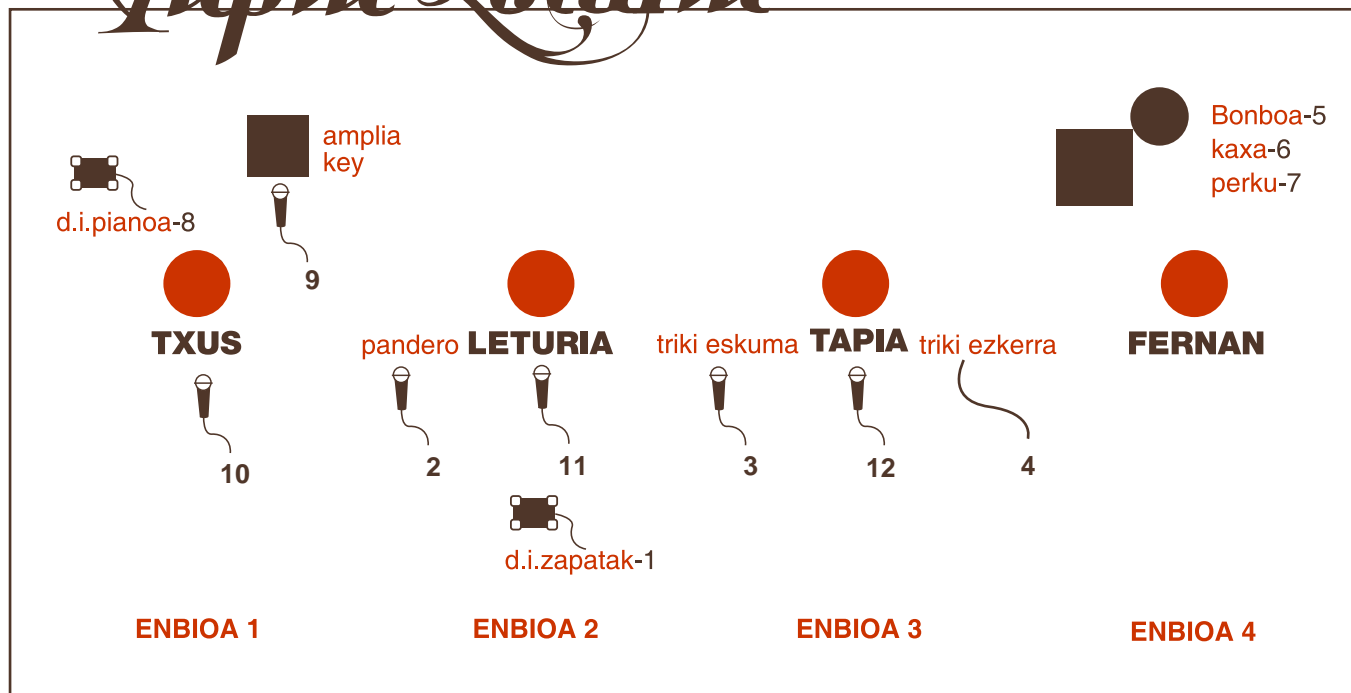

# Tapia eta Leturia

## RIDER 2008

	KANALAK	MIKROFONOAK
1	ZAPATAK	D.I
2	PANDEROA SM-57	
3	TRIKI R	SENHEISSER 421
4	TRIKI L	XLR
5	BONBOA	D112
6	KAXA	SM-57
7	PERKU	KONDENSADORE
8	PIANOA	D.I
9	ANPLIA KEY	SM-57
10	TXUS AHOTSA	SM-58
11	LETURIA AHOTSA	SM-58
12	TAPIA AHOTSA	SM-58
13	LEXICON	
14	LEXICON	
15	JOKIN INALANBRIKOA	XLR

monitore moduan geure kaskoak erabiltzen ditugu (sarrerak **xlr hembra** izan behar du)  
**Teknikoa: Jonan Ordorika -607502820-**