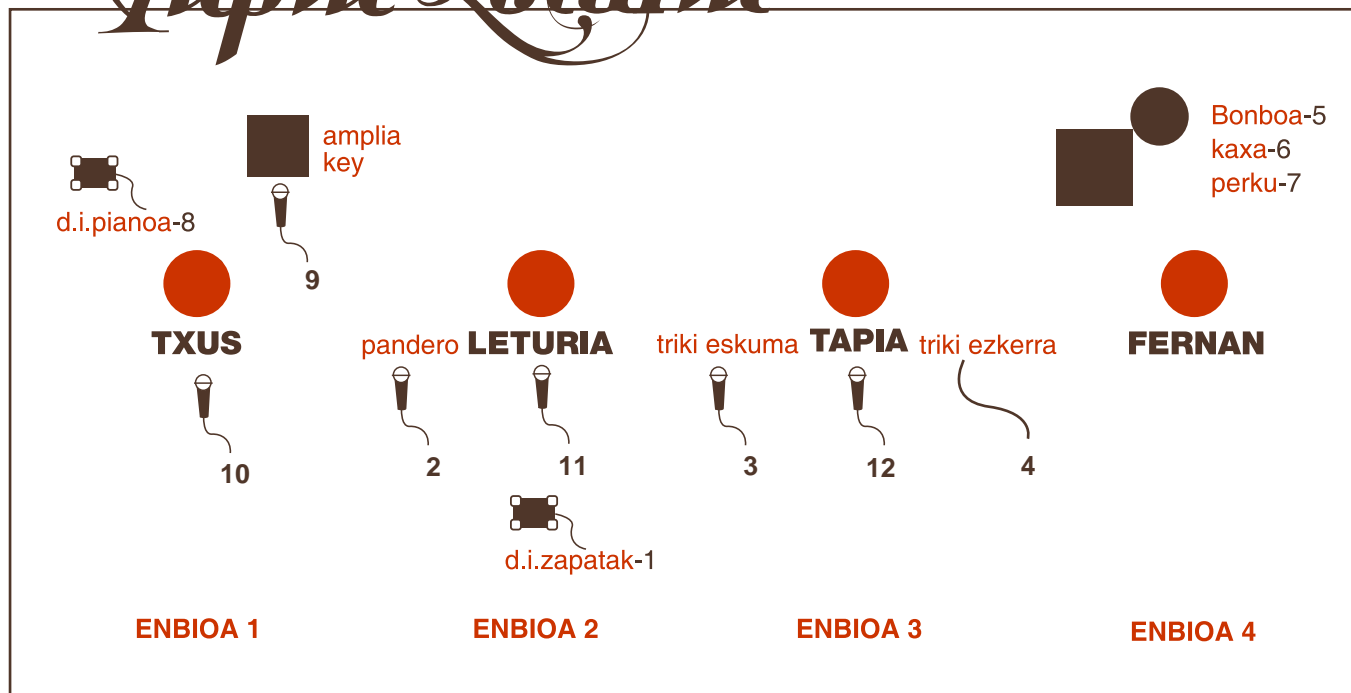

Tapia eta Leturia

RIDER 2008

	KANALAK	MIKROFONOAK
1	ZAPATAK	D.I
2	PANDEROA SM-57	
3	TRIKI R	SENHEISSER 421
4	TRIKI L	XLR
5	BONBOA	D112
6	KAXA	SM-57
7	PERKU	KONDENSADORE
8	PIANOA	D.I
9	ANPLIA KEY	SM-57
10	TXUS AHOTSA	SM-58
11	LETURIA AHOTSA	SM-58
12	TAPIA AHOTSA	SM-58
13	LEXICON	
14	LEXICON	
15	JOKIN INALANBRIKOA	XLR

monitore moduan geure kaskoak erabiltzen ditugu (sarrerak **xlr hembra** izan behar du)
Teknikoa: Jonan Ordorika -607502820-